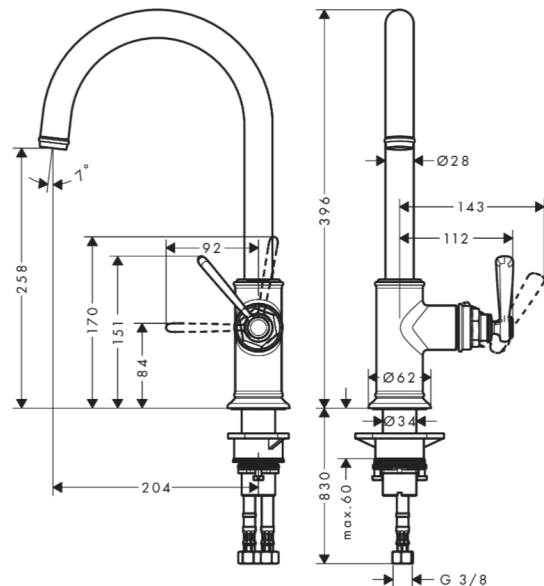

AXOR Montreux
Einhebel-Küchenmischer 260 mit Schwenkauslauf
 Oberflächen: **Brushed Nickel** Artikelnummer: **16580820**

Merkmale

- ComfortZone 260
- Schwenkbereich einstellbar in 3 Stufen auf 110°, 150° oder 360°
- Laminarstrahl
- maximale Durchflussmenge bei 3 bar: 11 l/min
- Keramikmischsystem
- Temperaturbegrenzung einstellbar
- für Durchlauferhitzer geeignet
- P-IX 7283/IA

Technologie

Zertifikate

Produktabbildung

Maßzeichnung

AXOR Montreux
Einhebel-Küchenmischer 260 mit Schwenkauslauf
Oberflächen: **Brushed Nickel** Artikelnummer: **16580820**

Durchflussdiagramm